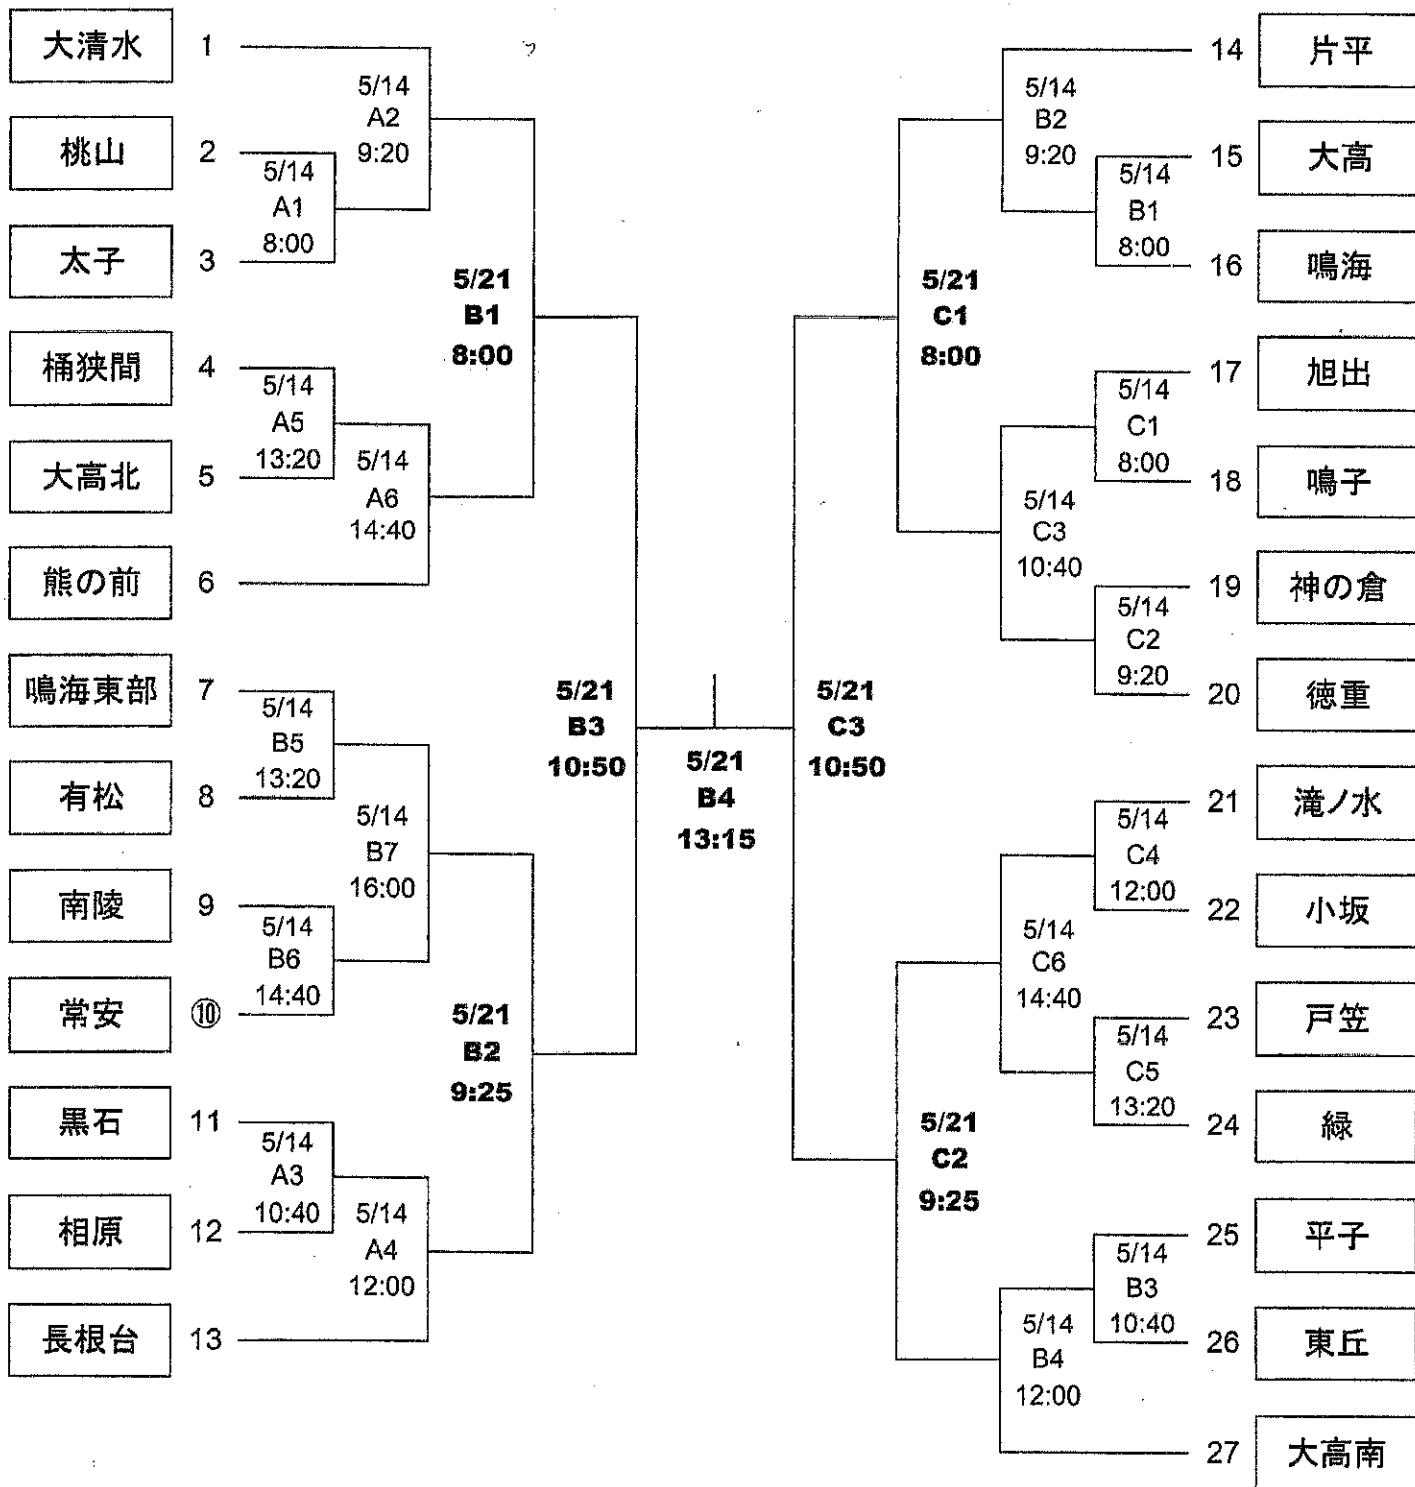

第55回緑区学区対抗OBソフトボール大会組合せ表(27チーム)

5月14日	A-大高緑地A球場
	B-大高緑地B球場
	C-大高緑地C球場
5月21日	B-大高緑地B球場
	C-大高緑地C球場

1日目 (5/14)

2日目 (5/21)

1日目 (5/14)

⑩は、選手宣誓学区です。

優勝 学区
 準優勝 学区
 第3位 学区
 第3位 学区

大高緑地 主な施設のご案内

- 1 若草山芝生広場
- 2 碧芝生公園
- 3 和風庭園
- 4 ティーキャンプ場
- 5 さくらの園
- 6 岩兒童園
- 7 東兒童園
- 8 中央兒童園
- 9 西兒童園
- 10 水景花園
- 11 交通公園
(ゴカート・ミニカー)
- 12 ブール
- 13 グラウンドゴルフ場
- 26 ディノアドベンチャー名古屋
- 14 野球場(3面)
- 15 兒童野球場
- 16 テニスコート(14面)
- 17 ベビーゴルフ場
- 18 ポート乗場
- 19 多目的広場
- 20 健康広場
- 21 恐竜広場
- 22 X1ハム広場(インガライダー)
- 23 大高緑地管理事務所
- 24 ドッグラン
- 25 癒しの森